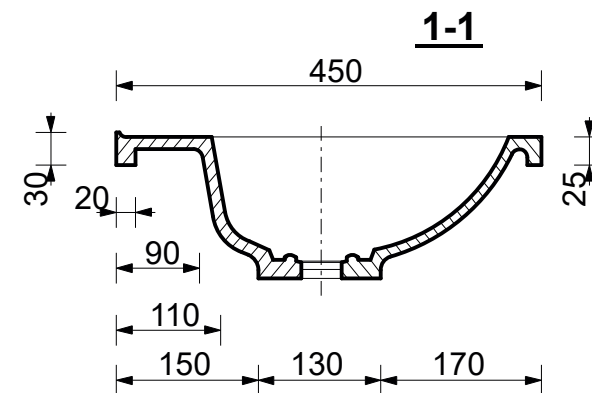

ЭСТЕТ

г. Кострома, ул. Московская д. 105
 тел. 8 (4942) 33 61 71

РАКОВИНА "БАЛИ" 750x450

ПРОИЗВОДСТВО ИЗДЕЛИЙ ИЗ ЛИТЬЕВОГО МРАМОРА

*Допустимое отклонение линейных размеров ± 5 мм

ООО "ЭСТЕТ"