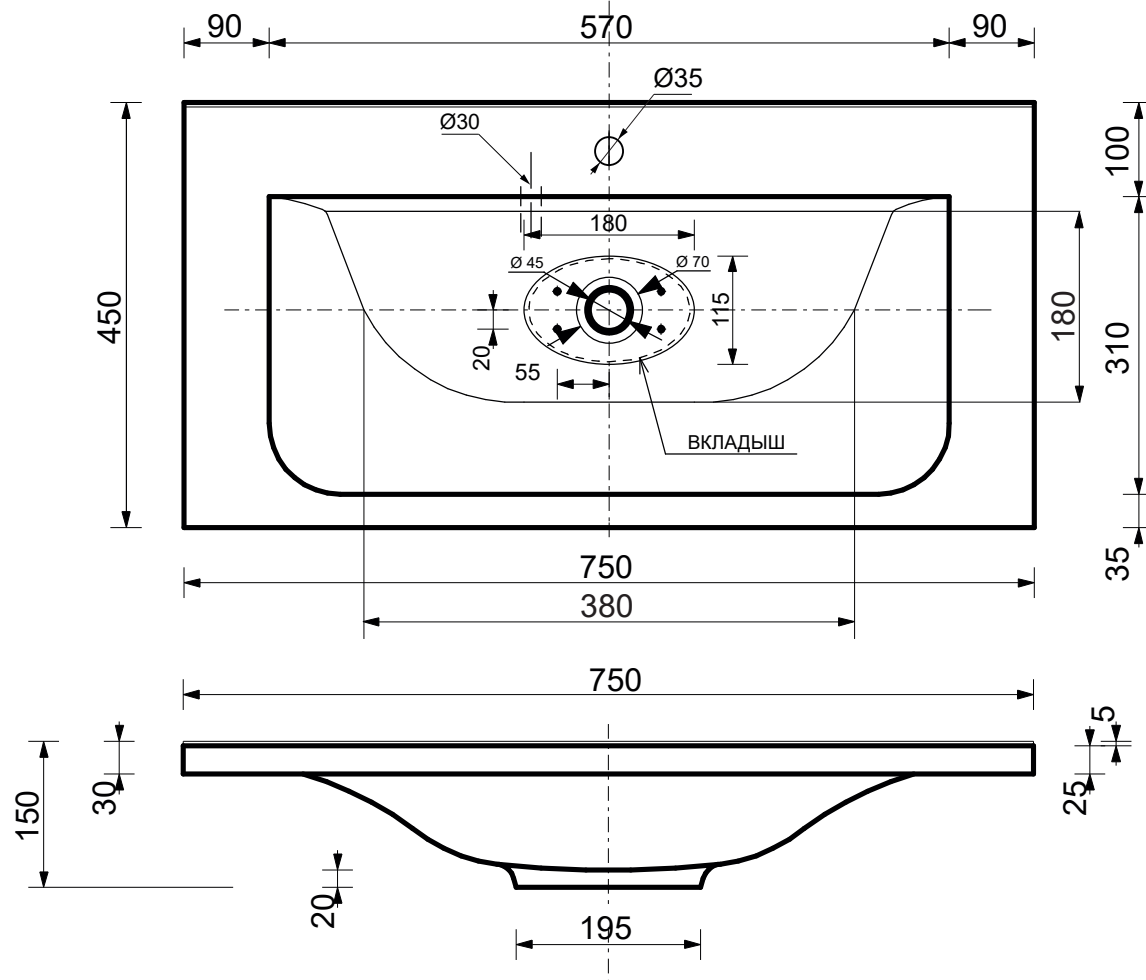

ЭСТЕТ

г. Кострома, ул. Московская д. 105
 тел. 8 (4942) 33 61 71

РАКОВИНА "БАЛИ" 750x450

ПРОИЗВОДСТВО ИЗДЕЛИЙ ИЗ ЛИТЬЕВОГО МРАМОРА

*Допустимое отклонение линейных размеров ± 5 мм

ООО "ЭСТЕТ"